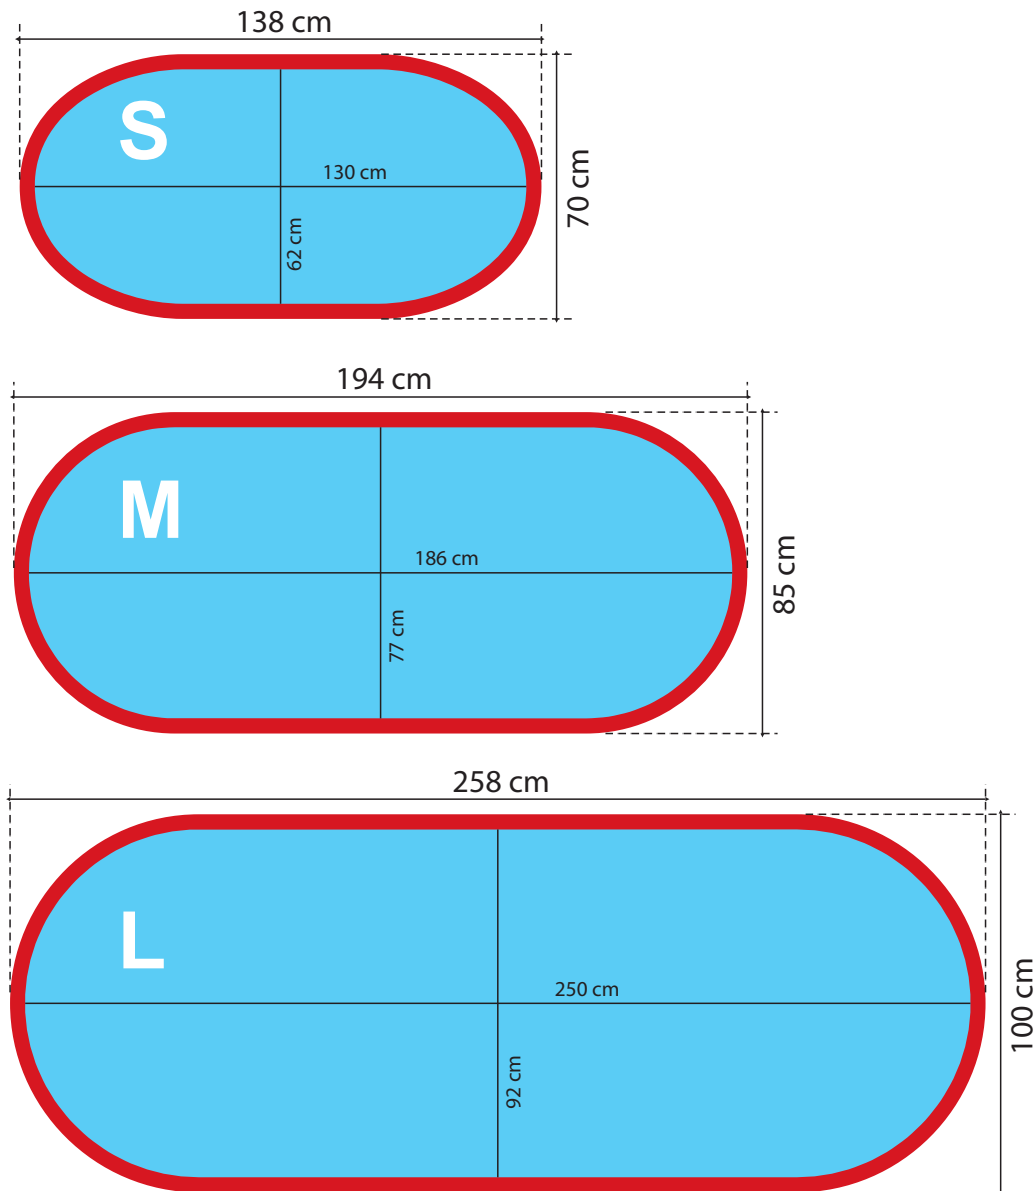

Beachbanner (S - M - L)

- Das Motiv sollte 1:1 über 100 dpi Auflösung verfügen.
- Farbraum CMYK
- Bitte alle wichtigen Elemente mindestens 5 cm vom Rand entfernt einsetzen, damit sie weder durchgenäht noch auf dem Bannerhohlsaum gedruckt werden.
Blau: sichtbarer Teil • **Rot:** Beschnittzugabe - unsichtbarer Teil