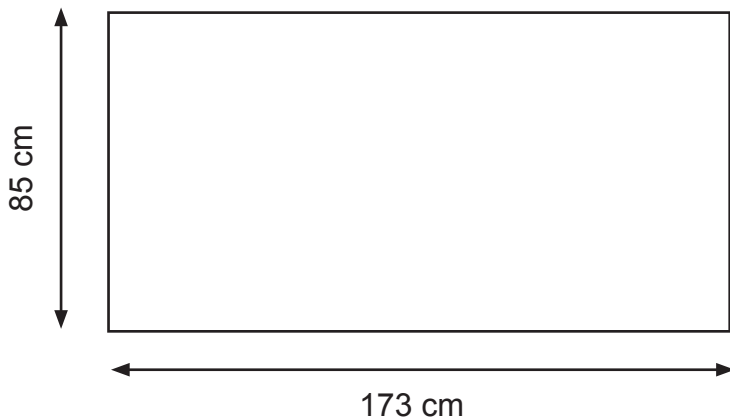

# Hardcase Butterfly Grafikbahn

173 x 85 cm

- Wichtige Gestaltungselemente bitte nicht zu nah an den seitlichen Rändern platzieren, da diese gebogen sind. (Abb. oben)
- Das Motiv sollte 1:1 über 100 dpi Auflösung verfügen.
- Farbraum CMYK
- Bitte das Motiv (173 cm x 85 cm) ohne Anschnitt und Passmarken anlegen.