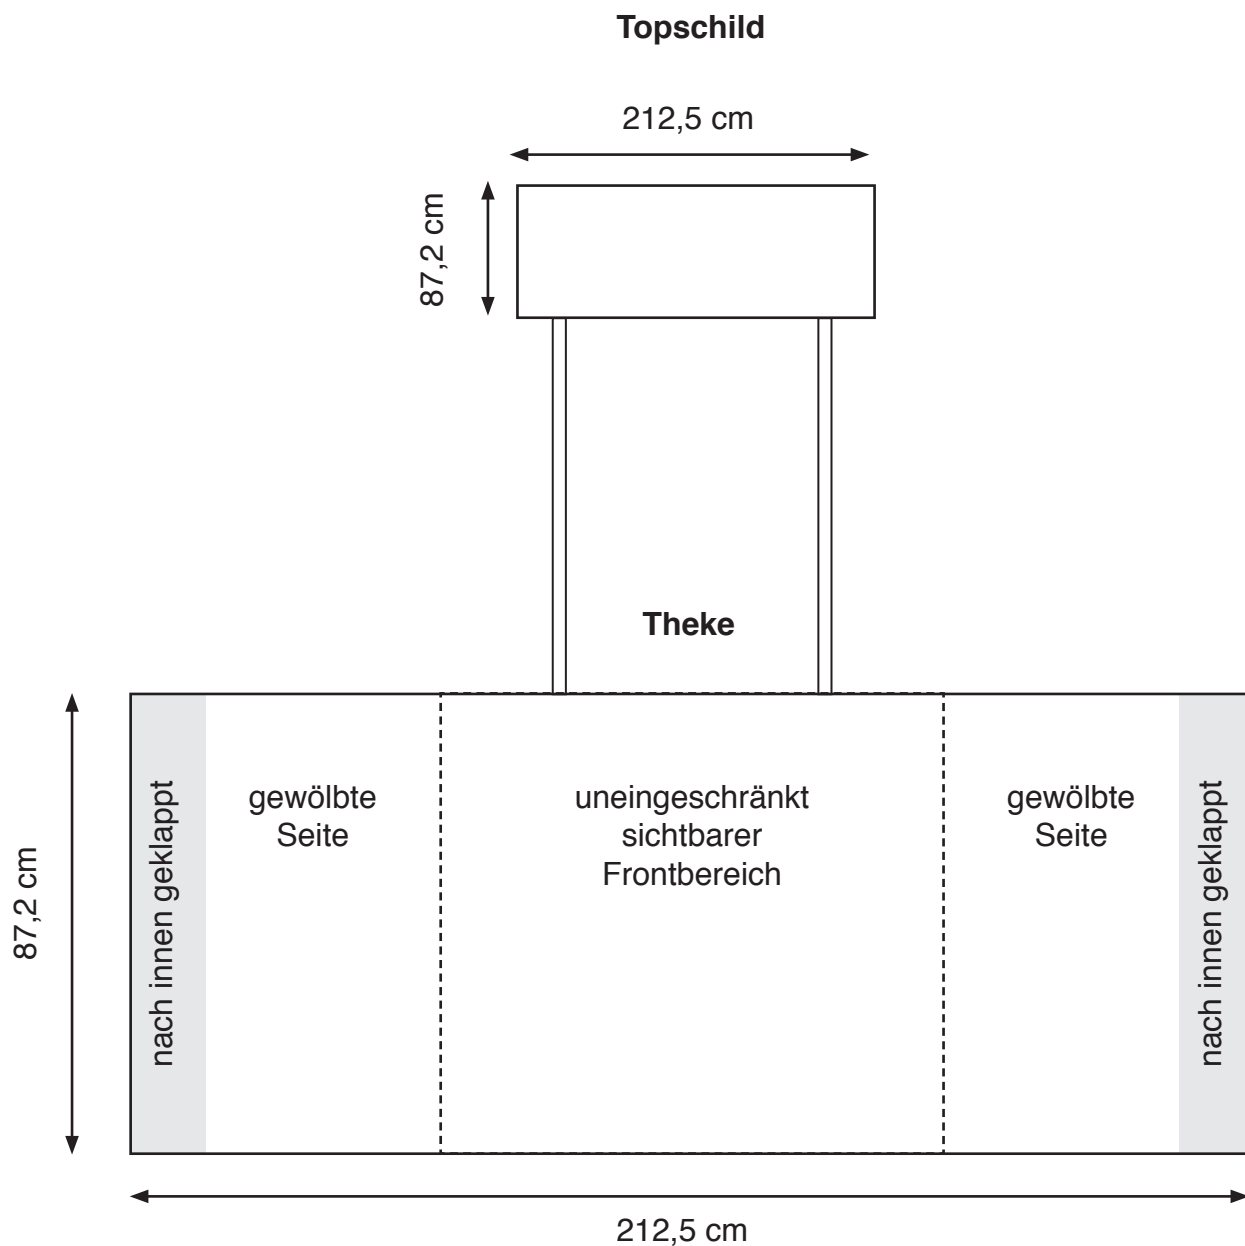

Lamellentheke Tornado

- Das Motiv sollte 1:1 über 100 dpi Auflösung verfügen.
- Farbraum CMYK
- Bitte das Motiv ohne Anschnitt und Passmarken anlegen.

DK Digitaldruck Kriewett
Thürmchenswall 71 • 50668 Köln
Tel.: 0221 - 13 90 215 • Fax: 0221 - 912 305 9
E-mail: info@dk-digitaldruck.de