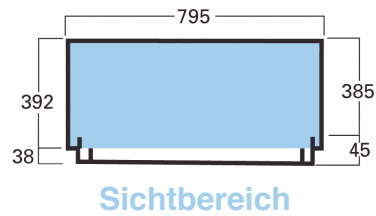

Promotor Bonus

Topschild

Gesamtgröße

Topschild (Ausführung mit Dach)

Dach

Theke mit **Fenstereinheit** (Flachmaß)

- Das Motiv sollte 1:1 über 100 dpi Auflösung verfügen.
- Farbraum CMYK
- Bitte das Motiv ohne Anschnitt und Passmarken anlegen.