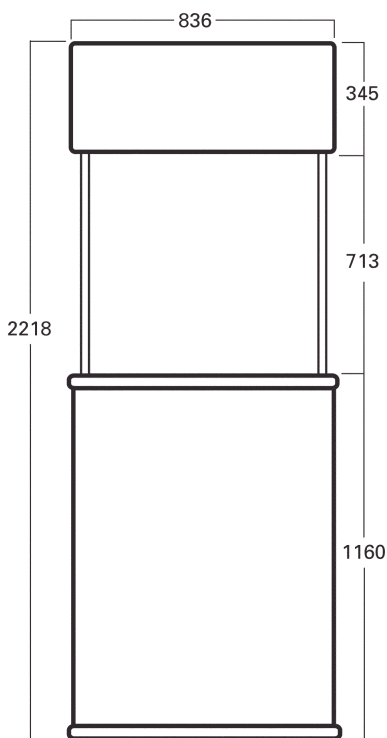

Promotor Bonus

Topschild

Gesamtgröße

Topschild (Ausführung mit Dach)

Dach

Theke mit **Fenstereinheit** (Flachmaß)

- Das Motiv sollte 1:1 über 100 dpi Auflösung verfügen.
- Farbraum CMYK
- Bitte das Motiv ohne Anschnitt und Passmarken anlegen.