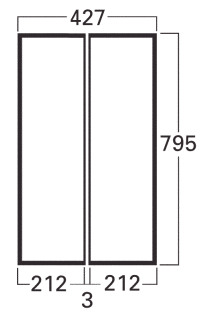

Promotor Bonus

Topschild

Gesamtgröße

Topschild (Ausführung mit Dach)

Dach

Theke mit **Fenstereinheit** (Flachmaß)

- Das Motiv sollte 1:1 über 100 dpi Auflösung verfügen.
- Farbraum CMYK
- Bitte das Motiv ohne Anschnitt und Passmarken anlegen.