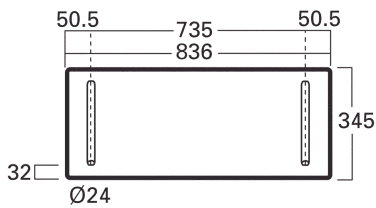

Promotor Bonus

Topschild

Gesamtgröße

Topschild (Ausführung mit Dach)

Dach

Theke mit **Fenstereinheit** (Flachmaß)

- Das Motiv sollte 1:1 über 100 dpi Auflösung verfügen.
- Farbraum CMYK
- Bitte das Motiv ohne Anschnitt und Passmarken anlegen.