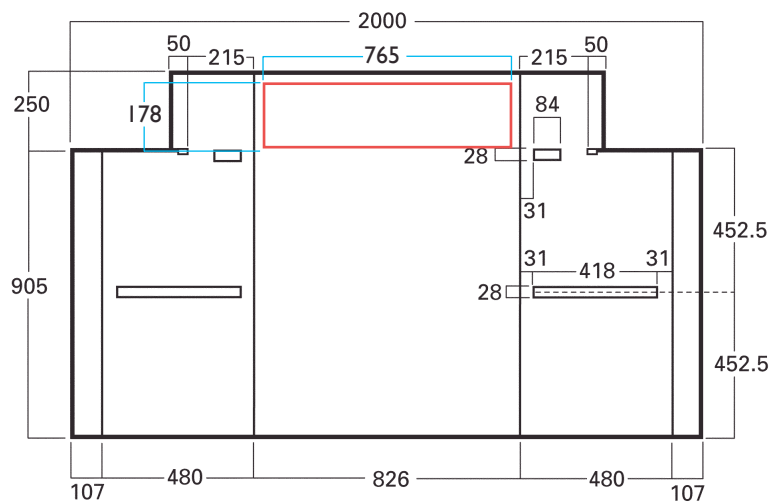

Promotor Bonus

Topschild

Gesamtgröße

Topschild (Ausführung mit Dach)

Dach

Theke mit **Fenstereinheit** (Flachmaß)

- Das Motiv sollte 1:1 über 100 dpi Auflösung verfügen.
- Farbraum CMYK
- Bitte das Motiv ohne Anschnitt und Passmarken anlegen.