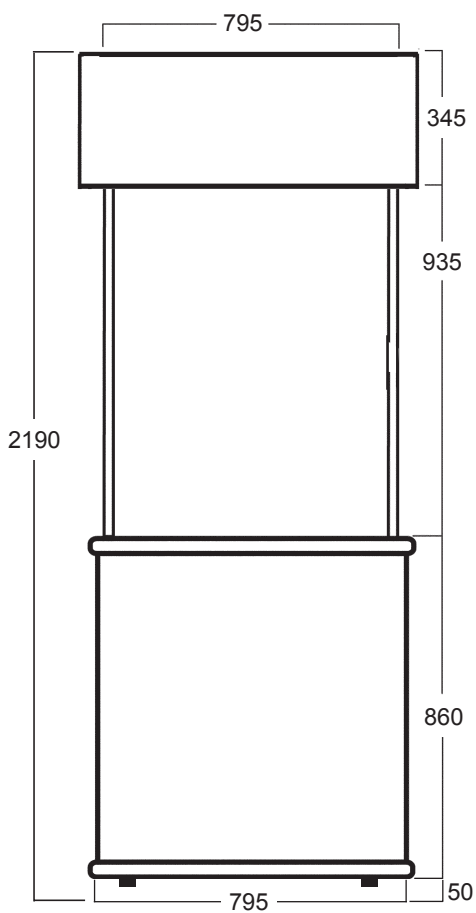

Promotor Motion

Topschild

Gestänge

Theke

- Das Motiv sollte 1:1 über 100 dpi Auflösung verfügen.
- Farbraum CMYK
- Bitte das Motiv ohne Anschnitt und Passmarken anlegen.

DK Digitaldruck Kriewett
Thürmchenswall 71 • 50668 Köln
Tel.: 0221 - 13 90 215 • Fax: 0221 - 912 305 9
E-mail: info@dk-digitaldruck.de