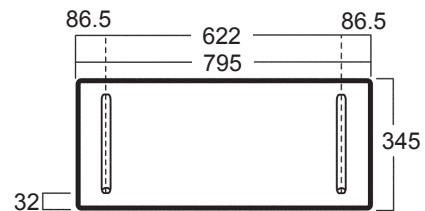

Promotor Motion

Topschild

Gestänge

Theke

- Das Motiv sollte 1:1 über 100 dpi Auflösung verfügen.
- Farbraum CMYK
- Bitte das Motiv ohne Anschnitt und Passmarken anlegen.

DK Digitaldruck Kriewett
Thürmchenswall 71 • 50668 Köln
Tel.: 0221 - 13 90 215 • Fax: 0221 - 912 305 9
E-mail: info@dk-digitaldruck.de