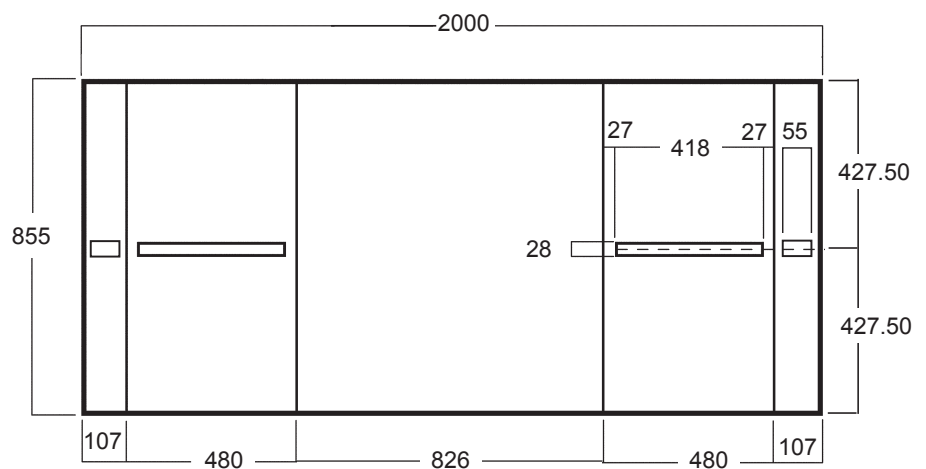

Promotor Motion

Topschild

Gestänge

Theke

- Das Motiv sollte 1:1 über 100 dpi Auflösung verfügen.
- Farbraum CMYK
- Bitte das Motiv ohne Anschnitt und Passmarken anlegen.

DK Digitaldruck Kriewett
Thürmchenswall 71 • 50668 Köln
Tel.: 0221 - 13 90 215 • Fax: 0221 - 912 305 9
E-mail: info@dk-digitaldruck.de