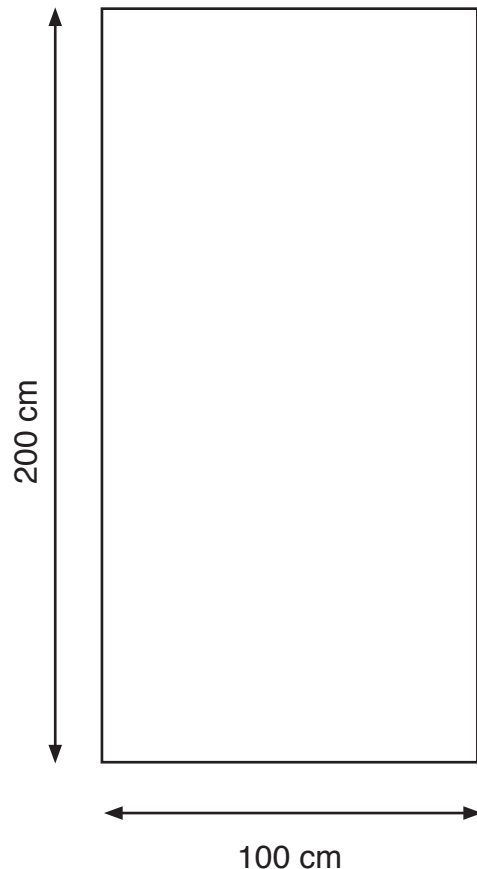

RollUp Black

85 x 200 cm

Sichtmaß der Motivbahn 85 x 200 cm

- Wichtige Gestaltungselemente bitte nicht zu nah am unteren Rand platzieren, da ca 1 cm des Motives von der Aufwickelvorrichtung verdeckt wird.
- Das Motiv sollte 1:1 über 100 dpi Auflösung verfügen.
- Farbraum CMYK
- Bitte das Motiv (85 cm x 200 cm) ohne Anschnitt und Passmarken anlegen.

RollUp Black

100 x 200 cm

Sichtmaß der Motivbahn 100 x 200 cm

- Wichtige Gestaltungselemente bitte nicht zu nah am unteren Rand platzieren, da ca 1 cm des Motives von der Aufwickelvorrichtung verdeckt wird.
- Das Motiv sollte 1:1 über 100 dpi Auflösung verfügen.
- Farbraum CMYK
- Bitte das Motiv (100 cm x 200 cm) ohne Anschnitt und Passmarken anlegen.