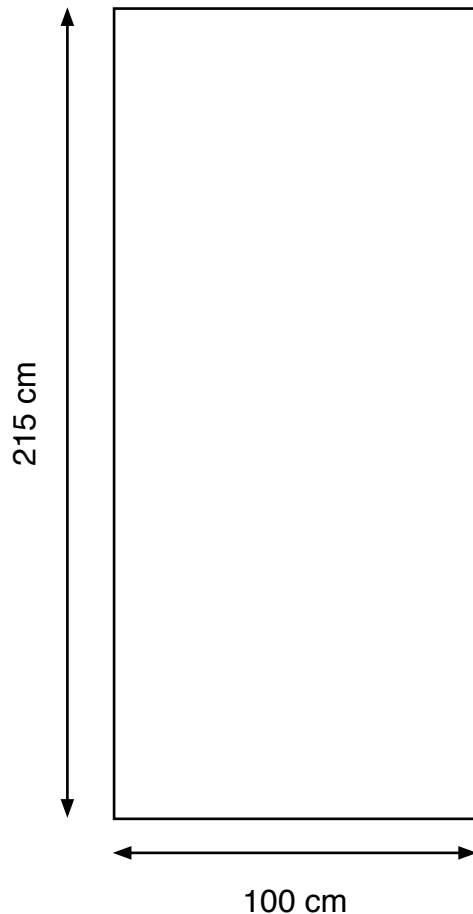

Sichtmaß der Motivbahn 85 x 215 cm

- Wichtige Gestaltungselemente bitte nicht zu nah am unteren Rand platzieren, da ca 1 cm des Motives von der Aufwickelvorrichtung verdeckt wird.
- Das Motiv sollte 1:1 über 100 dpi Auflösung verfügen.
- Farbraum CMYK
- Bitte das Motiv (85 cm x 215 cm) ohne Anschnitt und Passmarken anlegen.

DK Digitaldruck Kriewett
Thürmchenswall 71 • 50668 Köln
Tel.: 0221 - 13 90 215 • Fax: 0221 - 912 305 9
E-mail: info@dk-digitaldruck.de

DIGITALDRUCK KRIEWETT

Sichtmaß der Motivbahn 100 x 215 cm

- Wichtige Gestaltungselemente bitte nicht zu nah am unteren Rand platzieren, da ca 1 cm des Motives von der Aufwickelvorrichtung verdeckt wird.
- Das Motiv sollte 1:1 über 100 dpi Auflösung verfügen.
- Farbraum CMYK
- Bitte das Motiv (100 cm x 215 cm) ohne Anschnitt und Passmarken anlegen.