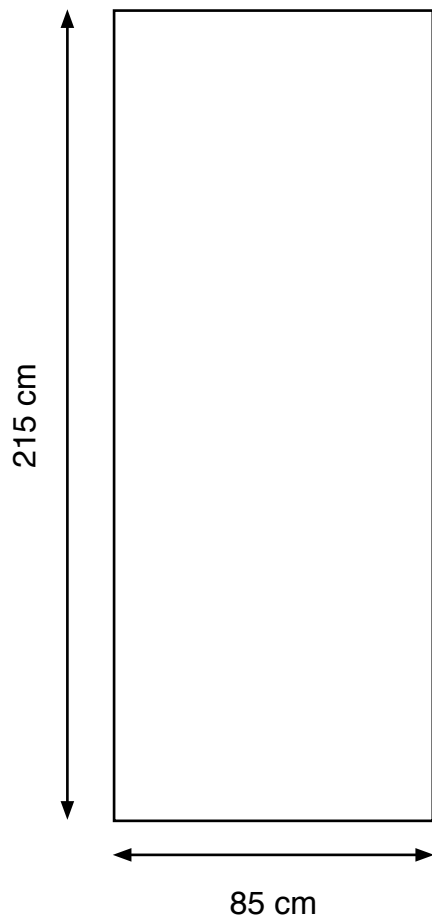

Sichtmaß der Motivbahn 85 x 215 cm

- Wichtige Gestaltungselemente bitte nicht zu nah am unteren Rand platzieren, da ca 1 cm des Motives von der Aufwickelvorrichtung verdeckt wird.
- Das Motiv sollte 1:1 über 100 dpi Auflösung verfügen.
- Farbraum CMYK
- Bitte das Motiv (85 cm x 215 cm) ohne Anschnitt und Passmarken anlegen.

DK Digitaldruck Kriewett
Thürmchenswall 71 • 50668 Köln
Tel.: 0221 - 13 90 215 • Fax: 0221 - 912 305 9
E-mail: info@dk-digitaldruck.de

DIGITALDRUCK KRIEWETT

Sichtmaß der Motivbahn 100 x 215 cm

- Wichtige Gestaltungselemente bitte nicht zu nah am unteren Rand platzieren, da ca 1 cm des Motives von der Aufwickelvorrichtung verdeckt wird.
- Das Motiv sollte 1:1 über 100 dpi Auflösung verfügen.
- Farbraum CMYK
- Bitte das Motiv (100 cm x 215 cm) ohne Anschnitt und Passmarken anlegen.