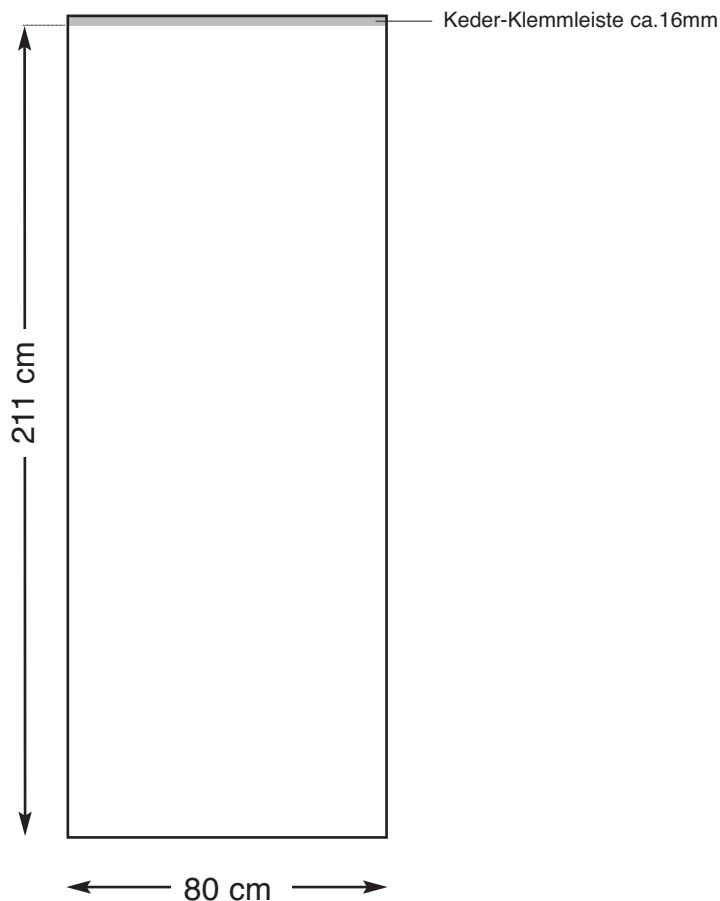

Sichtmaß der Motivbahn 80 x 211 cm

- Wichtige Gestaltungselemente bitte nicht zu nah am unteren Rand platzieren, da ca 1 cm des Motives von der Aufwickelvorrichtung verdeckt wird.
- Das Motiv sollte 1:1 über 100 dpi Auflösung verfügen, Farbraum CMYK.
- Bitte das Motiv (Breite: 80 cm x 211 cm) ohne Anschnitt und Passmarken anlegen.

Sichtmaß der Motivbahn 100 x 211 cm

- Wichtige Gestaltungselemente bitte nicht zu nah am unteren Rand platzieren, da ca 1 cm des Motives von der Aufwickelvorrichtung verdeckt wird.
- Das Motiv sollte 1:1 über 100 dpi Auflösung verfügen, Farbraum CMYK.
- Bitte das Motiv (Breite: 100 cm x 211 cm) ohne Anschnitt und Passmarken anlegen.