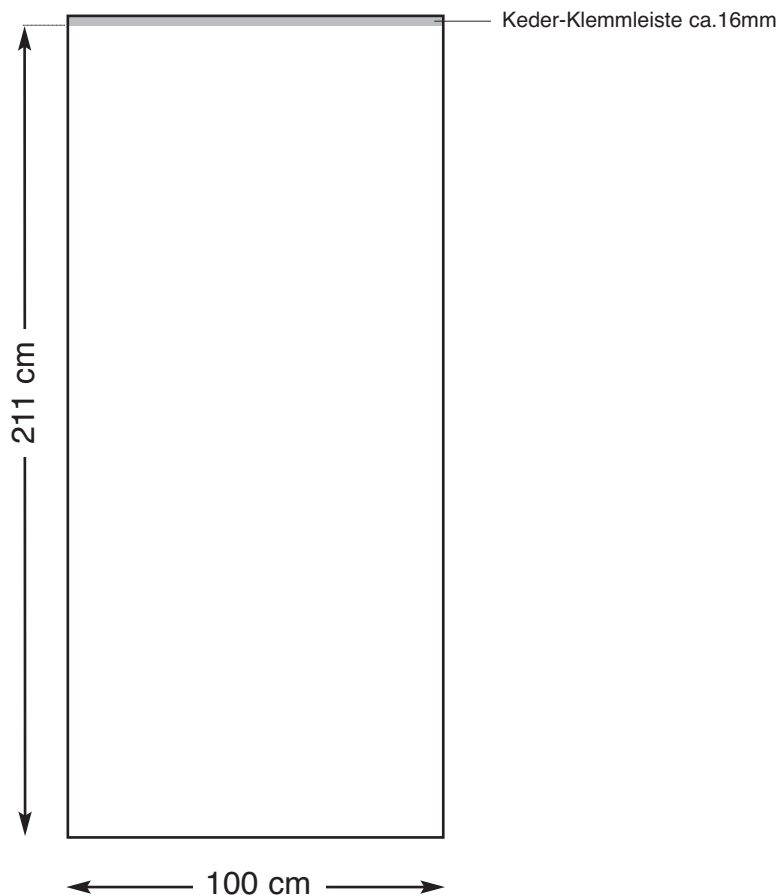

Sichtmaß der Motivbahn 80 x 211 cm

- Wichtige Gestaltungselemente bitte nicht zu nah am unteren Rand platzieren, da ca 1 cm des Motives von der Aufwickelvorrichtung verdeckt wird.
- Das Motiv sollte 1:1 über 100 dpi Auflösung verfügen, Farbraum CMYK.
- Bitte das Motiv (Breite: 80 cm x 211 cm) ohne Anschnitt und Passmarken anlegen.

Sichtmaß der Motivbahn 100 x 211 cm

- Wichtige Gestaltungselemente bitte nicht zu nah am unteren Rand platzieren, da ca 1 cm des Motives von der Aufwickelvorrichtung verdeckt wird.
- Das Motiv sollte 1:1 über 100 dpi Auflösung verfügen, Farbraum CMYK.
- Bitte das Motiv (Breite: 100 cm x 211 cm) ohne Anschnitt und Passmarken anlegen.