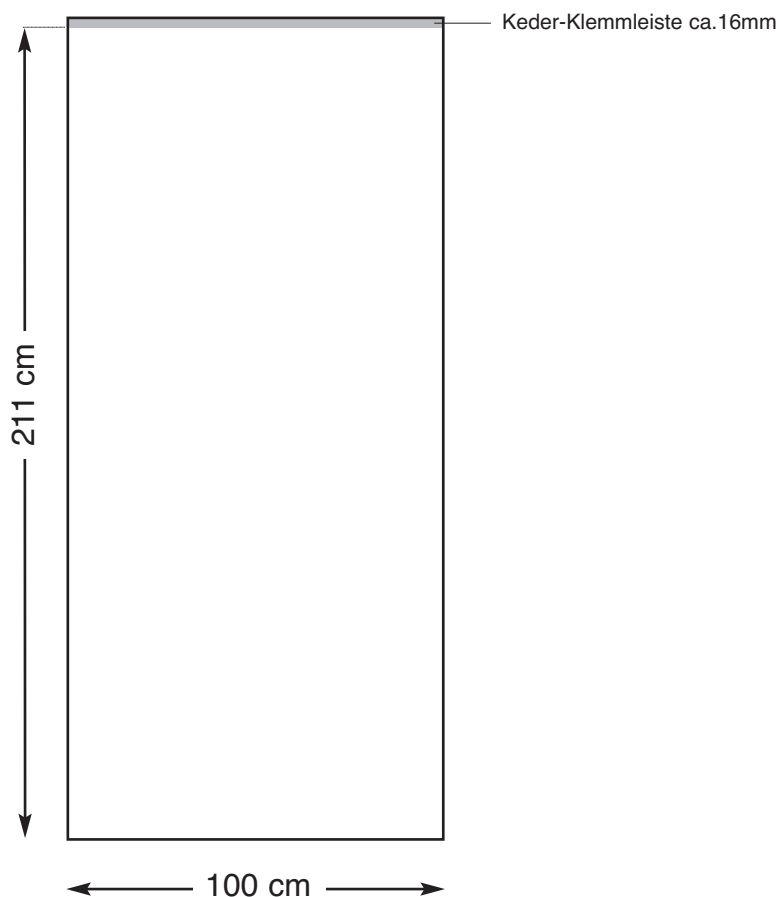

Sichtmaß der Motivbahn 80 x 211 cm

- Wichtige Gestaltungselemente bitte nicht zu nah am unteren Rand platzieren, da ca 1 cm des Motives von der Aufwickelvorrichtung verdeckt wird.
- Das Motiv sollte 1:1 über 100 dpi Auflösung verfügen, Farbraum CMYK.
- Bitte das Motiv (Breite: 80 cm x 211 cm) ohne Anschnitt und Passmarken anlegen.

Sichtmaß der Motivbahn 100 x 211 cm

- Wichtige Gestaltungselemente bitte nicht zu nah am unteren Rand platzieren, da ca 1 cm des Motives von der Aufwickelvorrichtung verdeckt wird.
- Das Motiv sollte 1:1 über 100 dpi Auflösung verfügen, Farbraum CMYK.
- Bitte das Motiv (Breite: 100 cm x 211 cm) ohne Anschnitt und Passmarken anlegen.