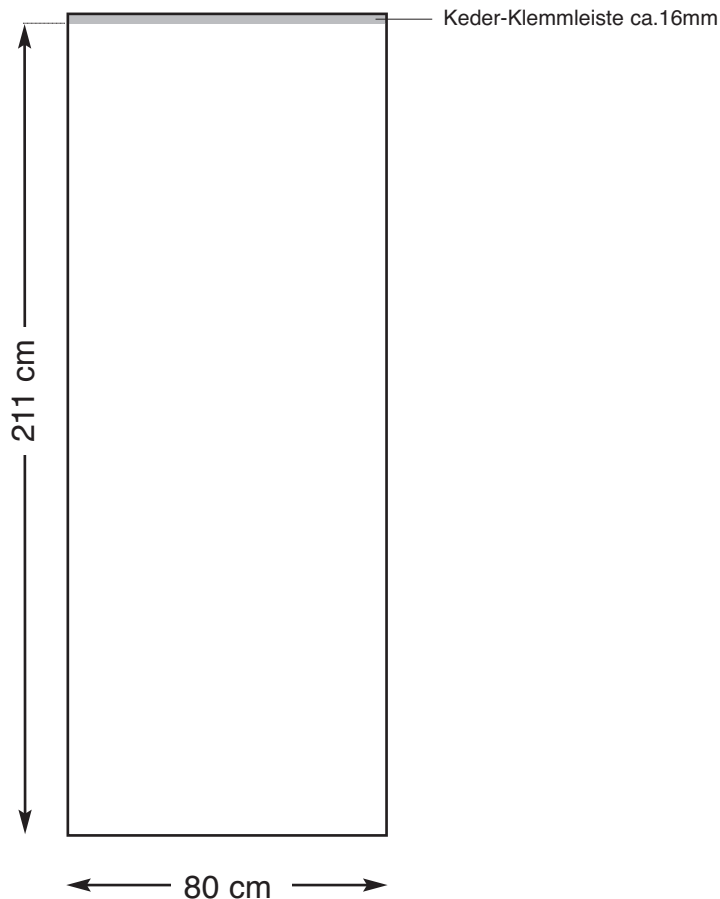

Sichtmaß der Motivbahn 80 x 211 cm

- Wichtige Gestaltungselemente bitte nicht zu nah am unteren Rand platzieren, da ca 1 cm des Motives von der Aufwickelvorrichtung verdeckt wird.
- Das Motiv sollte 1:1 über 100 dpi Auflösung verfügen, Farbraum CMYK.
- Bitte das Motiv (Breite: 80 cm x 211 cm) ohne Anschnitt und Passmarken anlegen.

Sichtmaß der Motivbahn 100 x 211 cm

- Wichtige Gestaltungselemente bitte nicht zu nah am unteren Rand platzieren, da ca 1 cm des Motives von der Aufwickelvorrichtung verdeckt wird.
- Das Motiv sollte 1:1 über 100 dpi Auflösung verfügen, Farbraum CMYK.
- Bitte das Motiv (Breite: 100 cm x 211 cm) ohne Anschnitt und Passmarken anlegen.