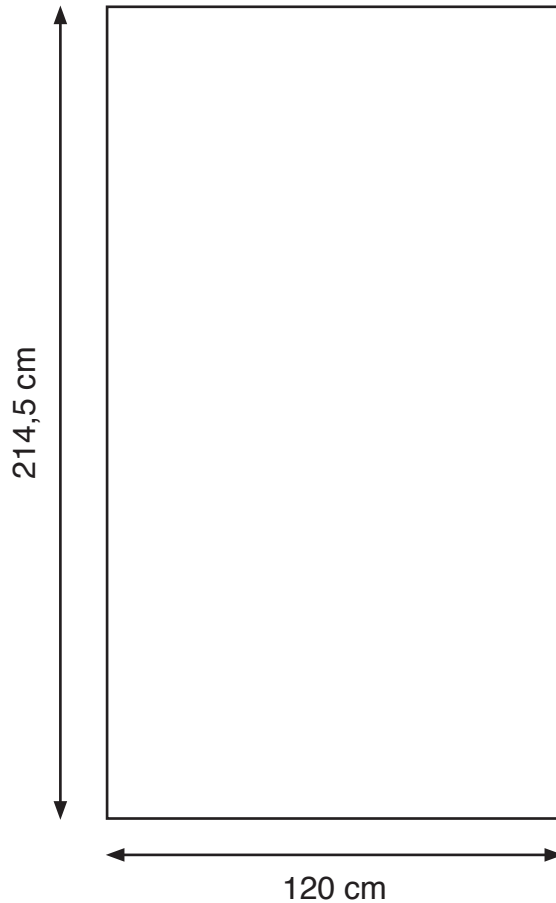

# RollUp Original Banner

60 x 214,5 cm

Sichtmaß der Motivbahn 60 x 214,5 cm

- Wichtige Gestaltungselemente bitte nicht zu nah am unteren Rand platzieren, da ca 1 cm des Motives von der Aufwickelvorrichtung verdeckt wird.
- Das Motiv sollte 1:1 über 100 dpi Auflösung verfügen.
- Farbraum CMYK
- Bitte das Motiv (60 cm x 214,5 cm) ohne Anschnitt und Passmarken anlegen.

# RollUp Original Banner

80 x 214,5 cm

Sichtmaß der Motivbahn 80 x 214,5 cm

- Wichtige Gestaltungselemente bitte nicht zu nah am unteren Rand platzieren, da ca 1 cm des Motives von der Aufwickelvorrichtung verdeckt wird.
- Das Motiv sollte 1:1 über 100 dpi Auflösung verfügen.
- Farbraum CMYK
- Bitte das Motiv (80 cm x 214,5 cm) ohne Anschnitt und Passmarken anlegen.

# RollUp Original Banner

100 x 214,5 cm

Sichtmaß der Motivbahn 100 x 214,5 cm

- Wichtige Gestaltungselemente bitte nicht zu nah am unteren Rand platzieren, da ca 1 cm des Motives von der Aufwickelvorrichtung verdeckt wird.
- Das Motiv sollte 1:1 über 100 dpi Auflösung verfügen.
- Farbraum CMYK
- Bitte das Motiv (100 cm x 214,5 cm) ohne Anschnitt und Passmarken anlegen.

# RollUp Original Banner

120 x 214,5 cm

Sichtmaß der Motivbahn 120 x 214,5 cm

- Wichtige Gestaltungselemente bitte nicht zu nah am unteren Rand platzieren, da ca 1 cm des Motives von der Aufwickelvorrichtung verdeckt wird.
- Das Motiv sollte 1:1 über 100 dpi Auflösung verfügen.
- Farbraum CMYK
- Bitte das Motiv (120 cm x 214,5 cm) ohne Anschnitt und Passmarken anlegen.