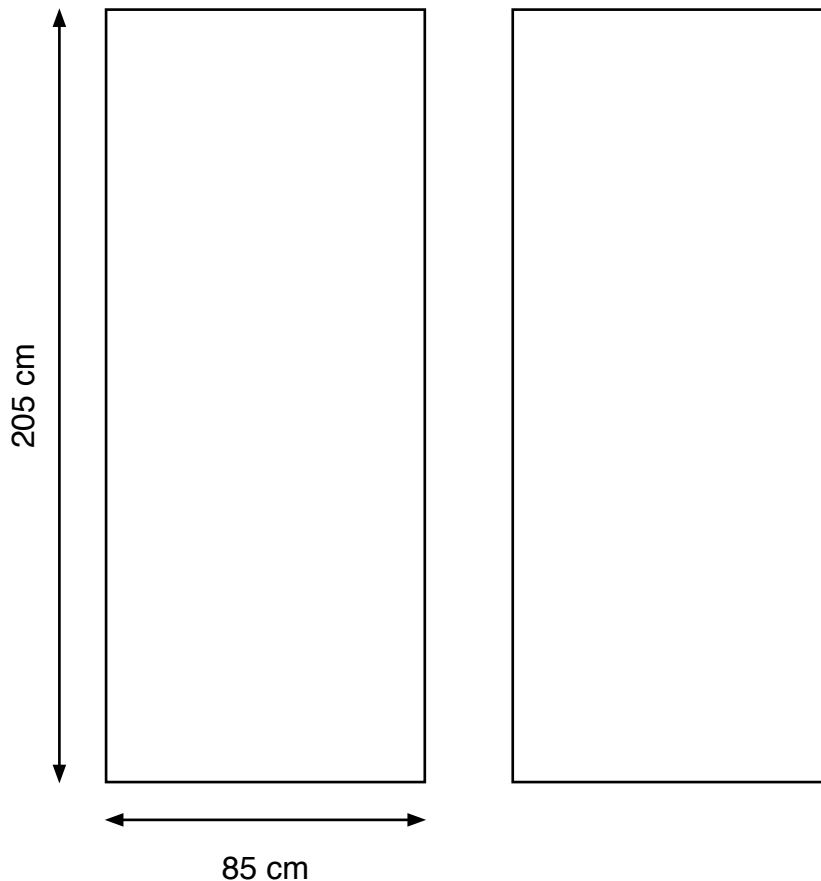

RollUp Outdoor double

85 x 205 cm

Sichtmaß der Motivbahn 85 x 205 cm

- Wichtige Gestaltungselemente bitte nicht zu nah am unteren Rand platzieren, da ca 1 cm des Motives von der Aufwickelvorrichtung verdeckt wird.
- Das Motiv sollte 1:1 über 100 dpi Auflösung verfügen.
- Farbraum CMYK
- Bitte das Motiv (85 cm x 205 cm) ohne Anschnitt und Passmarken anlegen.