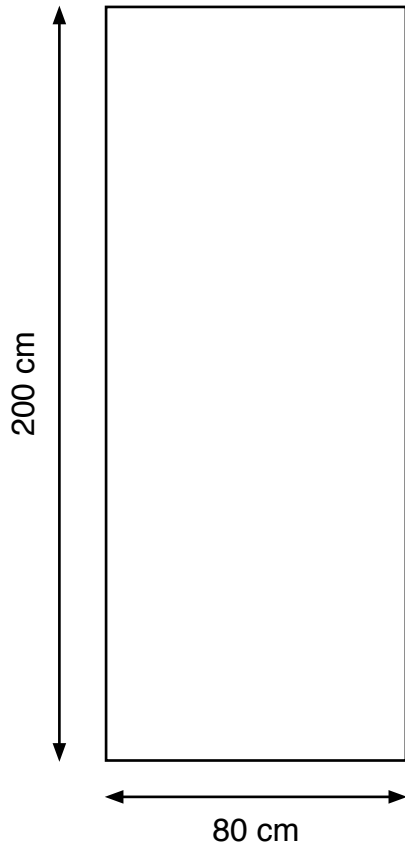

RollUp Display Premium

60 x 200 cm

Sichtmaß der Motivbahn 60 x 200 cm

- Wichtige Gestaltungselemente bitte nicht zu nah am unteren Rand platzieren, da ca 1 cm des Motives von der Aufwickelvorrichtung verdeckt wird.
- Das Motiv sollte 1:1 über 100 dpi Auflösung verfügen.
- Farbraum CMYK
- Bitte das Motiv (60 cm x 200 cm) ohne Anschnitt und Passmarken anlegen.

RollUp Display Premium

80 x 200 cm

Sichtmaß der Motivbahn 80 x 200 cm

- Wichtige Gestaltungselemente bitte nicht zu nah am unteren Rand platzieren, da ca 1 cm des Motives von der Aufwickelvorrichtung verdeckt wird.
- Das Motiv sollte 1:1 über 100 dpi Auflösung verfügen.
- Farbraum CMYK
- Bitte das Motiv (80 cm x 200 cm) ohne Anschnitt und Passmarken anlegen.

RollUp Display Premium

100 x 200 cm

Sichtmaß der Motivbahn 100 x 200 cm

- Wichtige Gestaltungselemente bitte nicht zu nah am unteren Rand platzieren, da ca 1 cm des Motives von der Aufwickelvorrichtung verdeckt wird.
- Das Motiv sollte 1:1 über 100 dpi Auflösung verfügen.
- Farbraum CMYK
- Bitte das Motiv (100 cm x 200 cm) ohne Anschnitt und Passmarken anlegen.

RollUp Display Premium

120 x 200 cm

Sichtmaß der Motivbahn 120 x 200 cm

- Wichtige Gestaltungselemente bitte nicht zu nah am unteren Rand platzieren, da ca 1 cm des Motives von der Aufwickelvorrichtung verdeckt wird.
- Das Motiv sollte 1:1 über 100 dpi Auflösung verfügen.
- Farbraum CMYK
- Bitte das Motiv (120 cm x 200 cm) ohne Anschnitt und Passmarken anlegen.