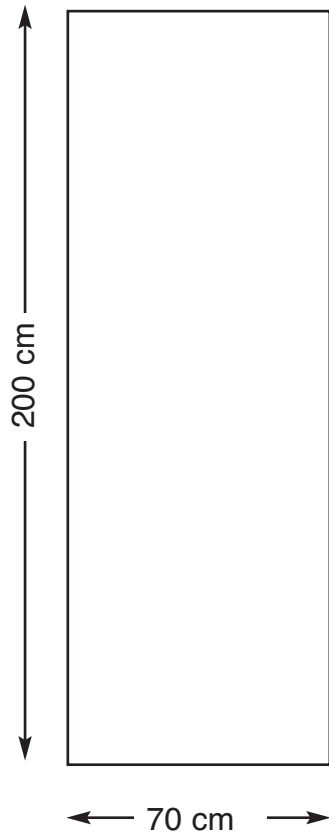

RollUp Display Single

60 x 200 cm

Sichtmaß der Motivbahn 60 x 200 cm

- Wichtige Gestaltungselemente bitte nicht zu nah am unteren Rand platzieren, da ca 1 cm des Motives von der Aufwickelvorrichtung verdeckt wird.
- Das Motiv sollte 1:1 über 100 dpi Auflösung verfügen, Farbraum CMYK.
- Bitte das Motiv (Breite: 60 cm x 200 cm) ohne Anschnitt und Passmarken anlegen.

RollUp Display Single

70 x 200 cm

Sichtmaß der Motivbahn 70 x 200 cm

- Wichtige Gestaltungselemente bitte nicht zu nah am unteren Rand platzieren, da ca 1 cm des Motives von der Aufwickelvorrichtung verdeckt wird.
- Das Motiv sollte 1:1 über 100 dpi Auflösung verfügen, Farbraum CMYK.
- Bitte das Motiv (Breite: 70 cm x 200 cm) ohne Anschnitt und Passmarken anlegen.

RollUp Display Single

85 x 200 cm

Sichtmaß der Motivbahn 85 x 200 cm

- Wichtige Gestaltungselemente bitte nicht zu nah am unteren Rand platzieren, da ca 1 cm des Motives von der Aufwickelvorrichtung verdeckt wird.
- Das Motiv sollte 1:1 über 100 dpi Auflösung verfügen, Farbraum CMYK.
- Bitte das Motiv (Breite: 85 cm x 200 cm) ohne Anschnitt und Passmarken anlegen.

RollUp Display Single

85 x 220 cm

Sichtmaß der Motivbahn 85 x 220 cm

- Wichtige Gestaltungselemente bitte nicht zu nah am unteren Rand platzieren, da ca 1 cm des Motives von der Aufwickelvorrichtung verdeckt wird.
- Das Motiv sollte 1:1 über 100 dpi Auflösung verfügen, Farbraum CMYK.
- Bitte das Motiv (Breite: 85 cm x 220 cm) ohne Anschnitt und Passmarken anlegen.