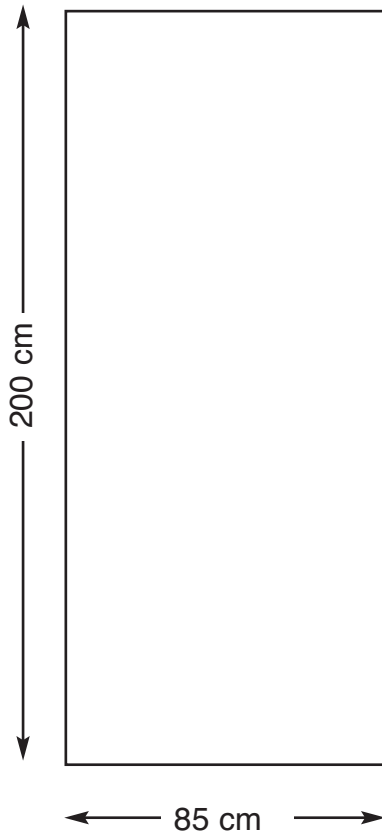

RollUp Display Single

60 x 200 cm

Sichtmaß der Motivbahn 60 x 200 cm

- Wichtige Gestaltungselemente bitte nicht zu nah am unteren Rand platzieren, da ca 1 cm des Motives von der Aufwickelvorrichtung verdeckt wird.
- Das Motiv sollte 1:1 über 100 dpi Auflösung verfügen, Farbraum CMYK.
- Bitte das Motiv (Breite: 60 cm x 200 cm) ohne Anschnitt und Passmarken anlegen.

RollUp Display Single

70 x 200 cm

Sichtmaß der Motivbahn 70 x 200 cm

- Wichtige Gestaltungselemente bitte nicht zu nah am unteren Rand platzieren, da ca 1 cm des Motives von der Aufwickelvorrichtung verdeckt wird.
- Das Motiv sollte 1:1 über 100 dpi Auflösung verfügen, Farbraum CMYK.
- Bitte das Motiv (Breite: 70 cm x 200 cm) ohne Anschnitt und Passmarken anlegen.

RollUp Display Single

85 x 200 cm

Sichtmaß der Motivbahn 85 x 200 cm

- Wichtige Gestaltungselemente bitte nicht zu nah am unteren Rand platzieren, da ca 1 cm des Motives von der Aufwickelvorrichtung verdeckt wird.
- Das Motiv sollte 1:1 über 100 dpi Auflösung verfügen, Farbraum CMYK.
- Bitte das Motiv (Breite: 85 cm x 200 cm) ohne Anschnitt und Passmarken anlegen.

RollUp Display Single

85 x 220 cm

Sichtmaß der Motivbahn 85 x 220 cm

- Wichtige Gestaltungselemente bitte nicht zu nah am unteren Rand platzieren, da ca 1 cm des Motives von der Aufwickelvorrichtung verdeckt wird.
- Das Motiv sollte 1:1 über 100 dpi Auflösung verfügen, Farbraum CMYK.
- Bitte das Motiv (Breite: 85 cm x 220 cm) ohne Anschnitt und Passmarken anlegen.