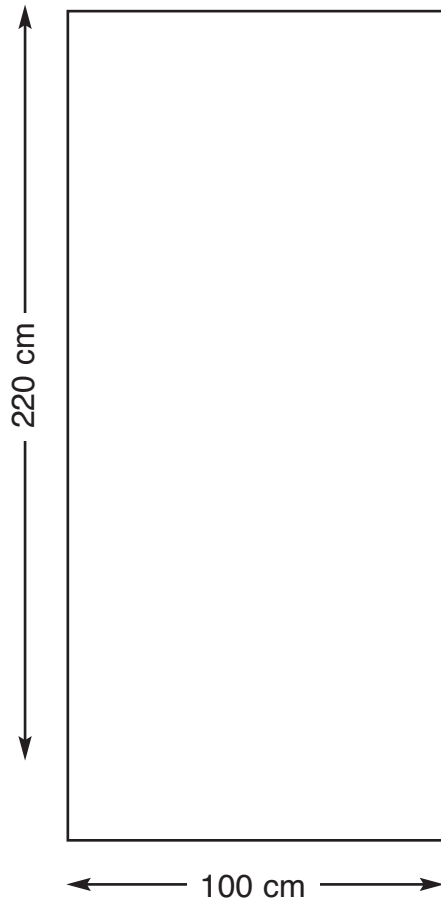

RollUp Display Single

60 x 200 cm

Sichtmaß der Motivbahn 60 x 200 cm

- Wichtige Gestaltungselemente bitte nicht zu nah am unteren Rand platzieren, da ca 1 cm des Motives von der Aufwickelvorrichtung verdeckt wird.
- Das Motiv sollte 1:1 über 100 dpi Auflösung verfügen, Farbraum CMYK.
- Bitte das Motiv (Breite: 60 cm x 200 cm) ohne Anschnitt und Passmarken anlegen.

RollUp Display Single

70 x 200 cm

Sichtmaß der Motivbahn 70 x 200 cm

- Wichtige Gestaltungselemente bitte nicht zu nah am unteren Rand platzieren, da ca 1 cm des Motives von der Aufwickelvorrichtung verdeckt wird.
- Das Motiv sollte 1:1 über 100 dpi Auflösung verfügen, Farbraum CMYK.
- Bitte das Motiv (Breite: 70 cm x 200 cm) ohne Anschnitt und Passmarken anlegen.

RollUp Display Single

100 x 200 cm

Sichtmaß der Motivbahn 100 x 200 cm

- Wichtige Gestaltungselemente bitte nicht zu nah am unteren Rand platzieren, da ca 1 cm des Motives von der Aufwickelvorrichtung verdeckt wird.
- Das Motiv sollte 1:1 über 100 dpi Auflösung verfügen, Farbraum CMYK.
- Bitte das Motiv (Breite: 100 cm x 200 cm) ohne Anschnitt und Passmarken anlegen.

RollUp Display Single

100 x 220 cm

Sichtmaß der Motivbahn 100 x 220 cm

- Wichtige Gestaltungselemente bitte nicht zu nah am unteren Rand platzieren, da ca 1 cm des Motives von der Aufwickelvorrichtung verdeckt wird.
- Das Motiv sollte 1:1 über 100 dpi Auflösung verfügen, Farbraum CMYK.
- Bitte das Motiv (Breite: 100 cm x 220 cm) ohne Anschnitt und Passmarken anlegen.