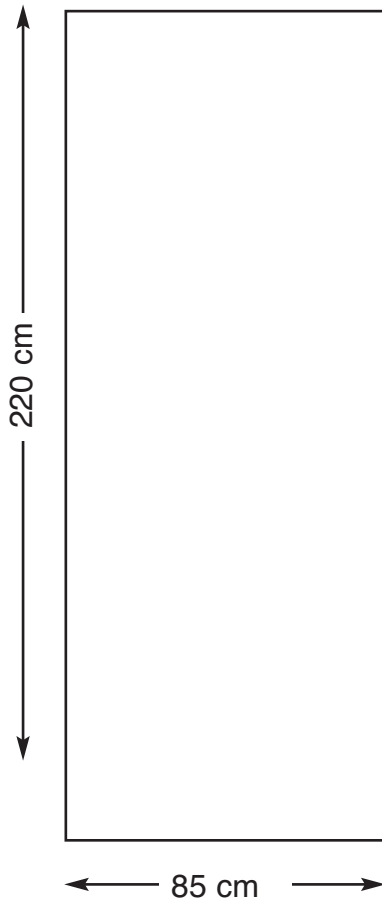

RollUp Display Single

60 x 200 cm

Sichtmaß der Motivbahn 60 x 200 cm

- Wichtige Gestaltungselemente bitte nicht zu nah am unteren Rand platzieren, da ca 1 cm des Motives von der Aufwickelvorrichtung verdeckt wird.
- Das Motiv sollte 1:1 über 100 dpi Auflösung verfügen, Farbraum CMYK.
- Bitte das Motiv (Breite: 60 cm x 200 cm) ohne Anschnitt und Passmarken anlegen.

RollUp Display Single

70 x 200 cm

Sichtmaß der Motivbahn 70 x 200 cm

- Wichtige Gestaltungselemente bitte nicht zu nah am unteren Rand platzieren, da ca 1 cm des Motives von der Aufwickelvorrichtung verdeckt wird.
- Das Motiv sollte 1:1 über 100 dpi Auflösung verfügen, Farbraum CMYK.
- Bitte das Motiv (Breite: 70 cm x 200 cm) ohne Anschnitt und Passmarken anlegen.

RollUp Display Single

85 x 200 cm

Sichtmaß der Motivbahn 85 x 200 cm

- Wichtige Gestaltungselemente bitte nicht zu nah am unteren Rand platzieren, da ca 1 cm des Motives von der Aufwickelvorrichtung verdeckt wird.
- Das Motiv sollte 1:1 über 100 dpi Auflösung verfügen, Farbraum CMYK.
- Bitte das Motiv (Breite: 85 cm x 200 cm) ohne Anschnitt und Passmarken anlegen.

RollUp Display Single

85 x 220 cm

Sichtmaß der Motivbahn 85 x 220 cm

- Wichtige Gestaltungselemente bitte nicht zu nah am unteren Rand platzieren, da ca 1 cm des Motives von der Aufwickelvorrichtung verdeckt wird.
- Das Motiv sollte 1:1 über 100 dpi Auflösung verfügen, Farbraum CMYK.
- Bitte das Motiv (Breite: 85 cm x 220 cm) ohne Anschnitt und Passmarken anlegen.