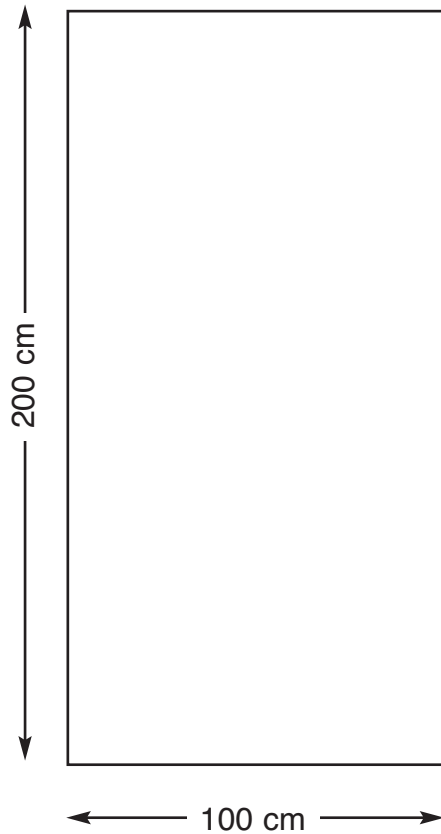

RollUp Display Single

60 x 200 cm

Sichtmaß der Motivbahn 60 x 200 cm

- Wichtige Gestaltungselemente bitte nicht zu nah am unteren Rand platzieren, da ca 1 cm des Motives von der Aufwickelvorrichtung verdeckt wird.
- Das Motiv sollte 1:1 über 100 dpi Auflösung verfügen, Farbraum CMYK.
- Bitte das Motiv (Breite: 60 cm x 200 cm) ohne Anschnitt und Passmarken anlegen.

RollUp Display Single

85 x 200 cm

Sichtmaß der Motivbahn 85 x 200 cm

- Wichtige Gestaltungselemente bitte nicht zu nah am unteren Rand platzieren, da ca 1 cm des Motives von der Aufwickelvorrichtung verdeckt wird.
- Das Motiv sollte 1:1 über 100 dpi Auflösung verfügen, Farbraum CMYK.
- Bitte das Motiv (Breite: 85 cm x 200 cm) ohne Anschnitt und Passmarken anlegen.

RollUp Display Single

85 x 220 cm

Sichtmaß der Motivbahn 85 x 220 cm

- Wichtige Gestaltungselemente bitte nicht zu nah am unteren Rand platzieren, da ca 1 cm des Motives von der Aufwickelvorrichtung verdeckt wird.
- Das Motiv sollte 1:1 über 100 dpi Auflösung verfügen, Farbraum CMYK.
- Bitte das Motiv (Breite: 85 cm x 220 cm) ohne Anschnitt und Passmarken anlegen.

RollUp Display Single

100 x 200 cm

Sichtmaß der Motivbahn 100 x 200 cm

- Wichtige Gestaltungselemente bitte nicht zu nah am unteren Rand platzieren, da ca 1 cm des Motives von der Aufwickelvorrichtung verdeckt wird.
- Das Motiv sollte 1:1 über 100 dpi Auflösung verfügen, Farbraum CMYK.
- Bitte das Motiv (Breite: 100 cm x 200 cm) ohne Anschnitt und Passmarken anlegen.