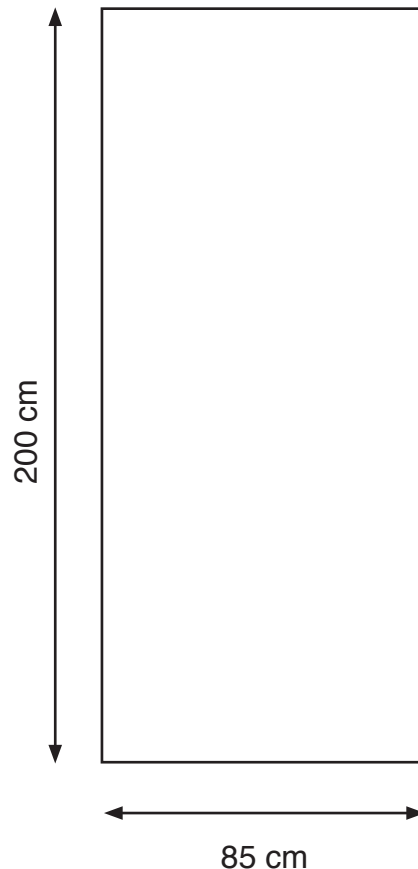

RollUp Supreme II

85 x 200 cm

Sichtmaß der Motivbahn 85 x 200 cm

- Wichtige Gestaltungselemente bitte nicht zu nah am unteren Rand platzieren, da ca 1 cm des Motives von der Aufwickelvorrichtung verdeckt wird.
- Das Motiv sollte 1:1 über 100 dpi Auflösung verfügen.
- Farbraum CMYK
- Bitte das Motiv (85 cm x 200 cm) ohne Anschnitt und Passmarken anlegen.

RollUp Supreme II

100 x 200 cm

Sichtmaß der Motivbahn 100 x 200 cm

- Wichtige Gestaltungselemente bitte nicht zu nah am unteren Rand platzieren, da ca 1 cm des Motives von der Aufwickelvorrichtung verdeckt wird.
- Das Motiv sollte 1:1 über 100 dpi Auflösung verfügen.
- Farbraum CMYK
- Bitte das Motiv (100 cm x 200 cm) ohne Anschnitt und Passmarken anlegen.

RollUp Supreme II

120 x 200 cm

Sichtmaß der Motivbahn 120 x 200 cm

- Wichtige Gestaltungselemente bitte nicht zu nah am unteren Rand platzieren, da ca 1 cm des Motives von der Aufwickelvorrichtung verdeckt wird.
- Das Motiv sollte 1:1 über 100 dpi Auflösung verfügen.
- Farbraum CMYK
- Bitte das Motiv (120 cm x 200 cm) ohne Anschnitt und Passmarken anlegen.

RollUp Supreme II

150 x 200 cm

Sichtmaß der Motivbahn 150 x 200 cm

- Wichtige Gestaltungselemente bitte nicht zu nah am unteren Rand platzieren, da ca 1 cm des Motives von der Aufwickelvorrichtung verdeckt wird.
- Das Motiv sollte 1:1 über 100 dpi Auflösung verfügen.
- Farbraum CMYK
- Bitte das Motiv (150 cm x 200 cm) ohne Anschnitt und Passmarken anlegen.