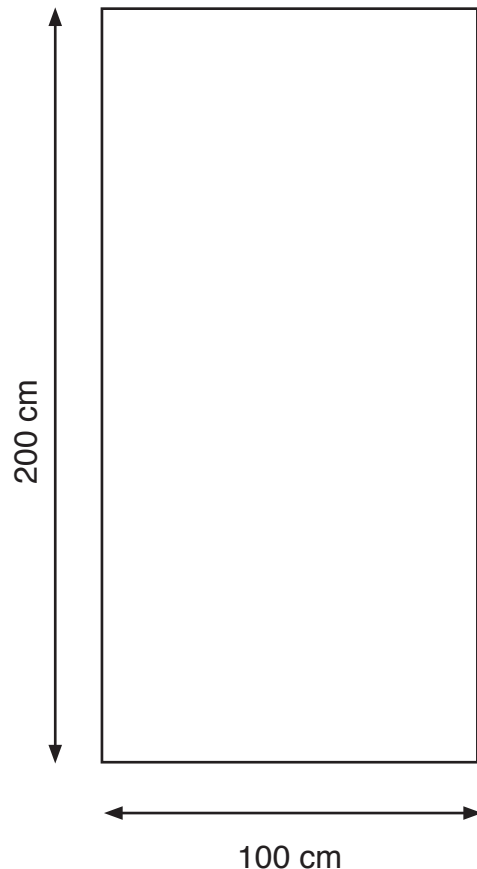

RollUp Supreme II

85 x 200 cm

Sichtmaß der Motivbahn 85 x 200 cm

- Wichtige Gestaltungselemente bitte nicht zu nah am unteren Rand platzieren, da ca 1 cm des Motives von der Aufwickelvorrichtung verdeckt wird.
- Das Motiv sollte 1:1 über 100 dpi Auflösung verfügen.
- Farbraum CMYK
- Bitte das Motiv (85 cm x 200 cm) ohne Anschnitt und Passmarken anlegen.

RollUp Supreme II

100 x 200 cm

Sichtmaß der Motivbahn 100 x 200 cm

- Wichtige Gestaltungselemente bitte nicht zu nah am unteren Rand platzieren, da ca 1 cm des Motives von der Aufwickelvorrichtung verdeckt wird.
- Das Motiv sollte 1:1 über 100 dpi Auflösung verfügen.
- Farbraum CMYK
- Bitte das Motiv (100 cm x 200 cm) ohne Anschnitt und Passmarken anlegen.

RollUp Supreme II

120 x 200 cm

Sichtmaß der Motivbahn 120 x 200 cm

- Wichtige Gestaltungselemente bitte nicht zu nah am unteren Rand platzieren, da ca 1 cm des Motives von der Aufwickelvorrichtung verdeckt wird.
- Das Motiv sollte 1:1 über 100 dpi Auflösung verfügen.
- Farbraum CMYK
- Bitte das Motiv (120 cm x 200 cm) ohne Anschnitt und Passmarken anlegen.

RollUp Supreme II

150 x 200 cm

Sichtmaß der Motivbahn 150 x 200 cm

- Wichtige Gestaltungselemente bitte nicht zu nah am unteren Rand platzieren, da ca 1 cm des Motives von der Aufwickelvorrichtung verdeckt wird.
- Das Motiv sollte 1:1 über 100 dpi Auflösung verfügen.
- Farbraum CMYK
- Bitte das Motiv (150 cm x 200 cm) ohne Anschnitt und Passmarken anlegen.