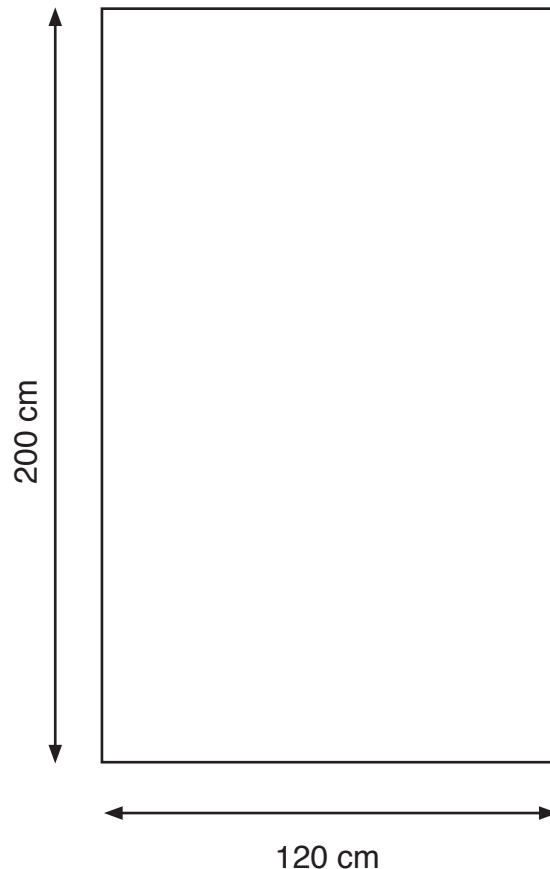

RollUp Supreme II

85 x 200 cm

Sichtmaß der Motivbahn 85 x 200 cm

- Wichtige Gestaltungselemente bitte nicht zu nah am unteren Rand platzieren, da ca 1 cm des Motives von der Aufwickelvorrichtung verdeckt wird.
- Das Motiv sollte 1:1 über 100 dpi Auflösung verfügen.
- Farbraum CMYK
- Bitte das Motiv (85 cm x 200 cm) ohne Anschnitt und Passmarken anlegen.

RollUp Supreme II

100 x 200 cm

Sichtmaß der Motivbahn 100 x 200 cm

- Wichtige Gestaltungselemente bitte nicht zu nah am unteren Rand platzieren, da ca 1 cm des Motives von der Aufwickelvorrichtung verdeckt wird.
- Das Motiv sollte 1:1 über 100 dpi Auflösung verfügen.
- Farbraum CMYK
- Bitte das Motiv (100 cm x 200 cm) ohne Anschnitt und Passmarken anlegen.

RollUp Supreme II

120 x 200 cm

Sichtmaß der Motivbahn 120 x 200 cm

- Wichtige Gestaltungselemente bitte nicht zu nah am unteren Rand platzieren, da ca 1 cm des Motives von der Aufwickelvorrichtung verdeckt wird.
- Das Motiv sollte 1:1 über 100 dpi Auflösung verfügen.
- Farbraum CMYK
- Bitte das Motiv (120 cm x 200 cm) ohne Anschnitt und Passmarken anlegen.

RollUp Supreme II

150 x 200 cm

Sichtmaß der Motivbahn 150 x 200 cm

- Wichtige Gestaltungselemente bitte nicht zu nah am unteren Rand platzieren, da ca 1 cm des Motives von der Aufwickelvorrichtung verdeckt wird.
- Das Motiv sollte 1:1 über 100 dpi Auflösung verfügen.
- Farbraum CMYK
- Bitte das Motiv (150 cm x 200 cm) ohne Anschnitt und Passmarken anlegen.