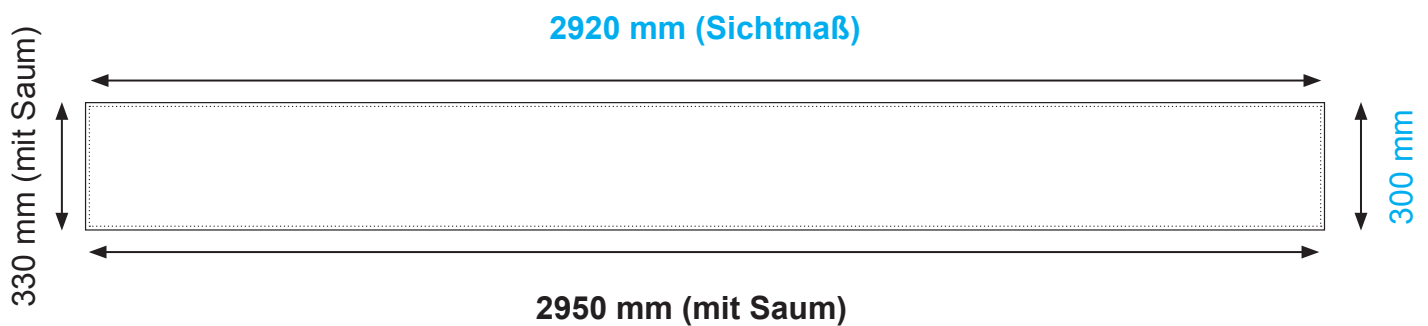

Zelt ZOOM

Die Druckbahn wird als eine zusammenhängende Husse produziert.

- Das Motiv sollte 1:1 über 100 dpi Auflösung verfügen.
- Farbraum CMYK
- Bitte das Motiv (2950 x 330 mm) mit Saum anlegen.

DK Digitaldruck Kriewett
Thürmchenswall 71 • 50668 Köln
Tel.: 0221 - 13 90 215 • Fax: 0221 - 912 305 9
E-mail: info@dk-digitaldruck.de